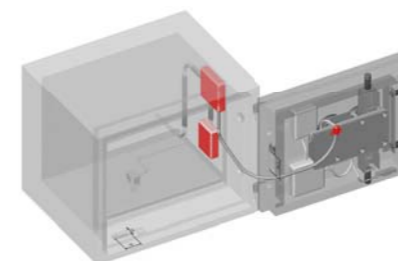

Zamek: sejf zamykany dwoma zamkami kluczowymi - Klasa III / C (każdy z dwoma kluczami)

Rodzaj zamknięcia: klamka wystająca 79 mm

Zawiasy: zewnętrzne

Kąt otwarcia drzwi: 180°

Otworki do montażu: 1 w dnie, 1 w ścianie tylnej nieprzelotowy do 1/3 wysokości (dołączony materiał do montażu na jeden otwór)

* bez zawiasów, klamki i okucia ** nieprzelotowy *** listwa hakowa do samodzielnego montażu

Korpus: wielościankowy

Drzwi: wielościankowe z uchwytem ze stali nierdzewnej wspomagającym otwieranie drzwi

Opcje zamków

Opcje bez dopłaty

810137.00
zamek kluczowy
klasa C/III
2 dolne części klucza + 1 górna

810205.01 / 820203.00
Zamek mechaniczny szyfrowy ZK 1947 La Gard C
Pokrętło ZK LG 2085

Opcje za dopłatą

810329.01
zamek elektroniczny Gator 8000 + DF v. 01
2 zamki
1 klawiatura DF
2 x Gator Signal Box
Gator Power Adapter
Czujnik rygla
Zasilacz

Dodatkowe wyposażenie za dopłatą

Centrala alarmowa (EMA) - kompletny zestaw (dostępny również w pojedynczych pozycjach).

Przy montażu centrali lub komponentów, wyposażamy sejf dodatkowo w osłonę dna, która powoduje zmniejszenie przestrzeni użytkowej na wysokości o 30 mm