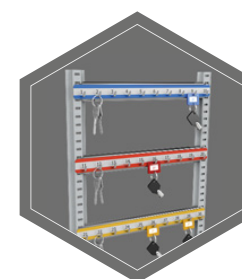

**Opis produktu**  
Seria Düsseldorf Mettmann - szafa metalowa do przechowywania dokumentów.

**Korpus:** dwuściankowy o grubości 65,5 mm  
**Drzwi:** wielościankowe o grubości 94 mm  
**Zamknięcie:** 4 stronne ryglowanie - w tym od strony zawiasowej bolce stałe

sejf wewnętrzny

sejf wewnętrzny  
ze ścianką działową,  
dwudrzwiowy

półka

półka za szynach  
teleskopowych

szuflada na teleskopach  
z przestawnym  
podziałem

rama na teczki na szy-  
nach teleskopowych

półka do zawieszania  
teczek

listwy hakowe

system haków  
przestawnych na blasze  
osłonowej drzwi