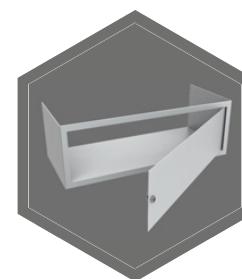

sejf wewnętrzny