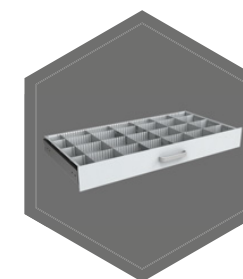

**Opis produktu**  
Seria Düsseldorf Mettmann - szafa metalowa do przechowywania dokumentów.

**Korpus:** dwuściankowy o grubości 65,5 mm  
**Drzwi:** wielościankowe o grubości 94 mm  
**Zamknięcie:** 4 stronne ryglowanie - w tym od strony zawiasowej bolce stałe

**Dodatkowe wyposażenie za dopłatą**

	sejf wewnętrzny	sejf wewnętrzny ze ścianką działową, dwudrzwiowy	rama na teczki na szynach teleskopowych	półka na szynach teleskopowych	szuflada na teleskopach z przestawnym podziałem	półka do zawieszania teczek

sejf wewnętrzny

sejf wewnętrzny  
ze ścianką działową,  
dwudrzwiowy

półka

półka za szynach  
teleskopowych

szuflada na teleskopach  
z przestawnym  
podziałem

rama na teczki na szy-  
nach teleskopowych

półka do zawieszania  
teczek