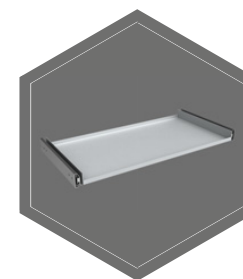

**Opis produktu**  
Seria Düsseldorf Mettmann - szafa metalowa do przechowywania dokumentów.

**Korpus:** dwuściankowy o grubości 65,5 mm  
**Drzwi:** wielościankowe o grubości 94 mm  
**Zamknięcie:** 4 stronne ryglowanie - w tym od strony zawiasowej bolce stałe

**Wyposażenie podstawowe**  
**Zamek:** szafa zamykana zamkiem kluczowym VdS-Klasa I/IMP-Klasa A (standardowo z dwoma kluczami o długości 120 mm)  
**Rodzaj zamknięcia:** klamka wystająca 60 mm i rozeta wystająca 12 mm  
**Zawiasy:** zewnętrzne  
**Kąt otwarcia drzwi:** 180°  
**Otworki do montażu:** 2 w dnie  
**Lakier:** RAL 7035 szary

**Dodatkowe wyposażenie za dopłatą**

	sejf wewnętrzny	sejf wewnętrzny ze ścianką działową, dwudrzwiowy	rama na teczki na szynach teleskopowych	półka na szynach teleskopowych	szuflada na teleskopach z przestawnym podziałem	półka do zawieszania teczek

sejf wewnętrzny

sejf wewnętrzny  
ze ścianką działową,  
dwudrzwiowy

półka

półka za szynach  
teleskopowych

szuflada na teleskopach  
z przestawnym  
podziałem

rama na teczki na szy-  
nach teleskopowych

półka do zawieszania  
teczek