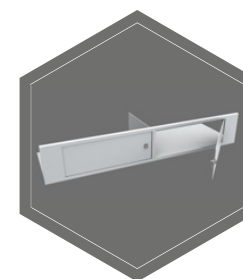

**Opis produktu**  
Seria Düsseldorf Mettmann - szafa metalowa do przechowywania dokumentów.

**Korpus:** dwuściankowy o grubości 65,5 mm  
**Drzwi:** wielościankowe o grubości 94 mm  
**Zamknięcie:** 4 stronne ryglowanie - w tym od strony zawiasowej bolce stałe

**Wyposażenie podstawowe**  
**Zamek:** szafa zamykana zamkiem kluczowym VdS-Klasa I/IMP-Klasa A (standardowo z dwoma kluczami o długości 120 mm)  
**Rodzaj zamknięcia:** klamka wystająca 60 mm i rozeta wystająca 12 mm  
**Zawiasy:** zewnętrzne  
**Kąt otwarcia drzwi:** 180°  
**Otworki do montażu:** 2 w dnie  
**Lakier:** RAL 7035 szary

**Dodatkowe wyposażenie za dopłatą**

	sejf wewnętrzny	sejf wewnętrzny ze ścianką działową, dwudrzwiowy	rama na teczki na szynach teleskopowych	półka na szynach teleskopowych	szuflada na teleskopach z przestawnym podziałem	półka do zawieszania teczek

sejf wewnętrzny

sejf wewnętrzny  
ze ścianką działową,  
dwudrzwiowy

półka

półka za szynach  
teleskopowych

szuflada na teleskopach  
z przestawnym  
podziałem

rama na teczki na szy-  
nach teleskopowych

półka do zawieszania  
teczek