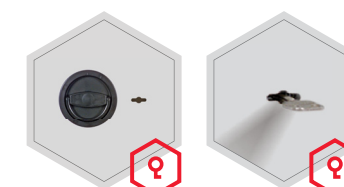

Model polecany do przechowywania:
 dokumentów
 rzeczy wartościowych

Opis produktu
Seria Seesen - szafy depozytowe.

Korpus: jednościankowy o grubości 3 mm
Drzwi: dwuściankowe o grubości 52 mm
Zamknięcie: 4 stronne ryglowanie

Wyposażenie podstawowe
Zamek: szafa oraz wrzutnia zamykane zamkami kluczowymi VdS-Klasa I
Rodzaj zamknięcia: pokrętło wystające 12 mm
Zawiasy: wewnętrzne
Kąt otwarcia drzwi: 90°
Otworki do montażu: 2 w dnie i 2 w ścianie tylnej
Lakier: RAL 7035 szary

* bez zawiasów, klamki i okucia

Korpus: jednościankowy o grubości 3 mm

Drzwi: dwuściankowe o grubości 52 mm

Otwór wrzutowy z dźwignią w górnej płycie sejfów

Opcje zamków

Standard

drzwi główne: zamek kluczowy

szuflada: zamek kluczowy

Opcje za dopłatą

mechaniczny zamek szyfrowy

zamek elektroniczny

zamek elektroniczny z mechanicznym otwieraniem awaryjnym

Wagi, kolor i wymiary nie są wiążące. Zastrzegamy sobie możliwość zmian technicznych, wag, wymiarów i kolorów. Odchyłki wag, kolorystyki i wymiarów są uzależnione od warunków produkcyjnych. Przy transporcie i instalacji sejfów, które mogą stanowić zagrożenie przewróceniem, bezwarunkowo przestrzegać instrukcji montażu i obsługi. Piktogramy nie są opisem technicznym produktu.