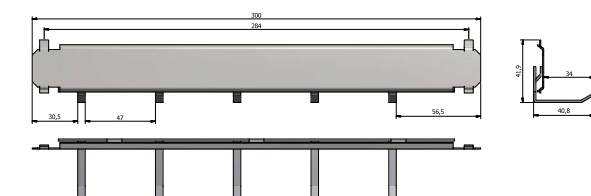

Art. nr	Model	Ilość listew hakowych			Ilość haków na listwie			Ilość ścianek	Ilość haków łącznie
		Ścianka tylna Szt.	Drzwi Szt.	Ścianka Szt.	Ścianka tylna Szt.	Drzwi Szt.	Ścianka Szt.	Szt.	Szt.
15000	Coburg	-	-	8	-	-	10	4	320
15001	Coburg	-	-	10	-	-	10	4	400
15002	Coburg	-	-	10	-	-	10	6	600
15003	Coburg	-	-	14	-	-	10	7	980
15004	Coburg	-	-	20	-	-	10	7	1400
15005	Coburg	-	-	22	-	-	10	7	1540
15006	Coburg	-	-	28	-	-	10	7	1960
15007	Coburg	-	-	32	-	-	10	8	2560
15008	Coburg	-	-	36	-	-	10	8	2880
15009	Coburg	-	-	32	-	-	10	10	3200
15010	Coburg	-	-	36	-	-	10	10	3600
15011	Coburg	-	-	40	-	-	10	10	4000
15012	Coburg	-	-	10	-	-	10	4	400
15013	Coburg	-	-	40	-	-	10	15	6000

### Listwy hakowe

Standard

Art. nr 02010

Opcjonalne listwy za dopłatą

Art. nr 02011

Art. nr 02012

Art. nr 02013

Art. nr 02014