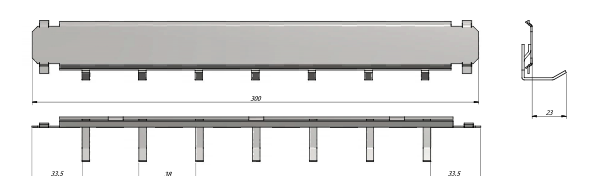

Art. nr	Model	Ilość listew hakowych			Ilość haków na listwie			Ilość ścianek	Ilość haków łącznie
		Ścianka tylna Szt.	Drzwi Szt.	Ścianka Szt.	Ścianka tylna Szt.	Drzwi Szt.	Ścianka Szt.	Szt.	Szt.
15000	Coburg	-	-	8	-	-	10	4	320
15001	Coburg	-	-	10	-	-	10	4	400
15002	Coburg	-	-	10	-	-	10	6	600
15003	Coburg	-	-	14	-	-	10	7	980
15004	Coburg	-	-	20	-	-	10	7	1400
15005	Coburg	-	-	22	-	-	10	7	1540
15006	Coburg	-	-	28	-	-	10	7	1960
15007	Coburg	-	-	32	-	-	10	8	2560
15008	Coburg	-	-	36	-	-	10	8	2880
15009	Coburg	-	-	32	-	-	10	10	3200
15010	Coburg	-	-	36	-	-	10	10	3600
15011	Coburg	-	-	40	-	-	10	10	4000
15012	Coburg	-	-	10	-	-	10	4	400
15013	Coburg	-	-	40	-	-	10	15	6000

### Listwy hakowe

Standard

Art. nr 02010

Opcjonalne listwy za dopłatą

Art. nr 02011

Art. nr 02012

Art. nr 02013

Art. nr 02014