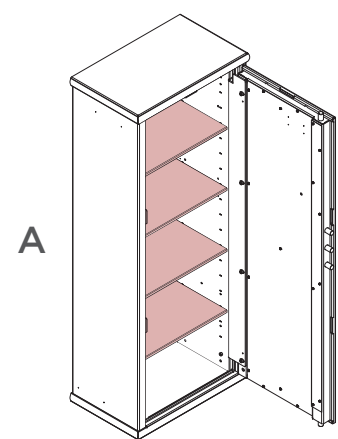

Korpus: dwuściankowy

Drzwi: wielościankowe

Zamknięcie: 4 stronne ryglowanie - w tym od strony zawiasowej profil zachodzący

Wyposażenie podstawowe

Zamek: sejf zamykany zamkiem kluczowym VdS-

Klasa I/IMP-Klasa A (standardowo z dwoma kluczami o długości 65 mm)

Rodzaj zamknięcia: uchwyt wystający 35 mm

Zawiasy: wewnętrzne

Kąt otwarcia drzwi: 90°

Otwory do montażu: 2 w dnie i 2 w ścianie tylnej

PANDA

Nr artykułu	A B E podstawowe wyposażenie			Z wymiary zewnętrzne (mm)			Z wymiary wewnętrzne (mm)			Y X wymiary w świetle drzwi (mm)		wymiary szyby witryny (mm)		waga (kg)	otwory do montażu	ilość półek stałych / przestawnych	ilość uchwytów na broń i kolor listwy	kolor korpusu	kolor wykładziny wewnętrznej	rodzaj zamka	rodzaj i kolor klamki		
	wys.	szer.	gl.	wys.	szer.	gl.	wys.	szer.	wys.	szer.													
M1026540A	A			1000	675	413	946	594	322	883	510	-	x	-	150	2/2	-	2	-	RAL 9011			
M1026540AS	A			1000	675	413	946	594	322	883	510	-	x	-	150	2/2	-	2	-	sublimacja orzech			
M1726540A	A			1700	674	413	1647	594	322	1582	510	-	x	-	219	2/2	-	4	-	RAL 9011			
M1726540AS	A			1700	674	413	1647	594	322	1582	510	-	x	-	219	2/2	-	4	-	sublimacja orzech			
M1921245A*	A			1900	1220	463	1842	1130	373	1783	1028	-	x	-	407	2/2	-	4	-	RAL 9011			
M1921245AS*	A			1900	1220	463	1842	1130	373	1783	1028	-	x	-	407	2/2	-	4	-	sublimacja orzech			

PODSTAWOWE WYPOSAŻENIE

PÓLKI PRZESTAWNE, METALOWE, MALOWANE

KOLORY SUBLIMACJI I LAKIERÓW RAL**

KOLORY WYKŁĄDZINY WEWNĘTRZNEJ***

DODATKOWE OPCJE WYPOSAŻENIA

SEJF WEWNĘTRZNY

UWAGI:

- * dwudrzwiowy
- ** ściana tylna sejfu niesublimumana
- *** wykładzina występuje na ścianie tylnej i dnie sejfu