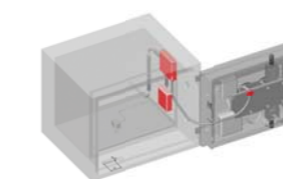

Art. No.	Model	Outer dimensions*			Inner dimensions			Door light		Anchoring		Weight Kg	Shelves Number	Files Number	Volume Liters
		Height mm	Width mm	Depth mm	Height mm	Width mm	Depth mm	Height mm	Width mm	Bottom number	Backwall number				
42700.00	Zürich	706	576	525	550	410	305	514	390	1	1**	415	1	7	69
42701.00	Zürich	712	672	525	556	506	305	520	486	1	1**	466	1	8	86
42702.00	Zürich	812	672	525	656	506	305	620	486	1	1**	520	1	10	101
42703.00	Zürich	912	672	525	756	506	305	720	486	1	1**	574	1	12	117
42704.00	Zürich	1012	672	525	856	506	305	820	486	1	1**	628	2	14	132
42705.00	Zürich	1212	672	525	1056	506	305	1020	486	1	1**	735	2	18	163
42706.00	Zürich	1512	842	565	1356	676	345	1320	656	1	1**	1093	3	35	316
42707.00	Zürich	1812	842	565	1656	676	345	1620	656	1	1**	1285	4	42	386
42708.00	Zürich	806	736	565	650	570	345	614	550	1	1**	580	1	11	128
42709.00	Zürich	1256	736	565	1100	570	345	1064	550	1	1**	846	2	21	216
42710.00	Zürich	1506	736	565	1350	570	345	1314	550	1	1**	994	3	25	265
42711.00	Zürich	1956	736	565	1800	570	345	1764	550	1	1**	1260	4	35	354
42715.00	Zürich	1012	872	715	856	706	495	820	686	1	1**	923	2	22	299
42716.00	Zürich	1262	872	715	1106	706	495	1070	686	1	1**	1108	2	27	387
42717.00	Zürich	1512	872	715	1356	706	495	1320	686	1	1**	1294	3	35	474
42718.00	Zürich	1812	872	715	1656	706	495	1620	686	1	1**	1516	4	42	579

Accessories available against surcharge

klucz tamany zawias z przejściem kabla Left door Inner safe Extendable file frame Extendable shelf Shelf for hanging files Extendable drawer for individual arrangement

Alarm system (EMA) - complete set (also available in single positions).

When installing the alarm system or single components, the safe is equipped with the bottom cover, which diminishes the safe space inside by 30 mm.