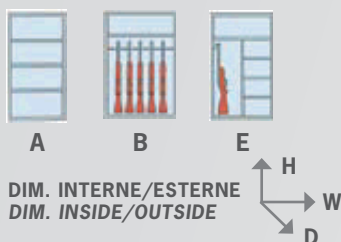

(S2)
EN 14450

ALLODOLA

NEW

COD. 1968545/B

ALLESTIMENTO BASE - BASIC SET-UP

DIM. INTERNE/ESTERNE
DIM. INSIDE/OUTSIDE

COLORI/COLORS

Nero / Black

Bianco / White

LINEA LEGNO WOOD LINE

Noce / Nut

Ciliegio / Cherry-wood

Radica / Briar-root

Acero / Maple

Quercia / Oak-wood

CODICE CODE КОД	ALLESTIMENTO BASE BASIC SET-UP БАЗОВОЕ ОСНАЩЕНИЕ			TESORETTO MUNIZIONI MUNITIONS STORE ЗАКРЫВАЕМОЕ НА КЛЮЧ ОТДЕЛЕНИЕ ДЛЯ ПАТРОНОВ	COMBINATORE DIGITALE ELECTRONIC CONTROLLER ЭЛЕКТРОННЫЙ КОДОВОЙ ЗАМОК	DIMENSIONI DIMENSIONS ВНЕШНИЕ			PESO WEIGHT БЕС KG
						H	W	D	
1968545	Rastrelliera frontale 13 fucili Front rack 13 guns Передний ложемент на 13 ружей	B	Colori Colors	Optional	Optional	1960 1860	840 730	450 372	300
1968545	Rastrelliera frontale 13 fucili Front rack 13 guns Передний ложемент на 13 ружей	B	Legno Wood	Optional	Optional	1960 1860	840 730	450 372	300
1968545	n. 4 ripiani in cristallo n. 4 glass shelves № 4 стеклянные полки	A	Colori Colors	Optional	Optional	1960 1860	840 730	450 372	300
1968545	n. 4 ripiani in cristallo n. 4 glass shelves № 4 стеклянные полки	A	Legno Wood	Optional	Optional	1960 1860	840 730	450 372	300
1968545	Rastrelliera frontale 7 fucili + 4 ripiani Front Rack 7 guns + 4 shelves Передний ложемент на 7 ружей + 4 полки	E	Colori Colors	Optional	Optional	1960 1860	840 730	450 372	300
1968545	Rastrelliera frontale 7 fucili + 4 ripiani Front Rack 7 guns + 4 shelves Передний ложемент на 7 ружей + 4 полки	E	Legno Wood	Optional	Optional	1960 1860	840 730	450 372	300