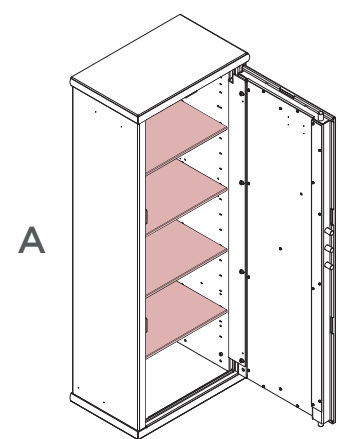

Korpus: dwuściankowy

Drzwi: wielościankowe

Zamknięcie: 4 stronne ryglowanie - w tym od strony zawiasowej profil zachodzący

Wyposażenie podstawowe

Zamek: sejf zamykany zamkiem kluczowym VdS-

Klasa I/IMP-Klasa A (standardowo z dwoma kluczami o długości 65 mm)

Rodzaj zamknięcia: uchwyt wystający 35 mm

Zawiasy: wewnętrzne

Kąt otwarcia drzwi: 90°

Otwory do montażu: 2 w dnie i 2 w ścianie tylnej

PANDA

Nr artykułu	A B E podstawowe wyposażenie			Z wymiary zewnętrzne (mm)			Z wymiary wewnętrzne (mm)			Y X wymiary w świetle drzwi (mm)		wymiary szyby witryny (mm)		waga (kg)	otwory do montażu	ilość półek stałych / przestawnych	ilość uchwytów na broń i kolor listwy	kolor korpusu	kolor wykładziny wewnętrznej	rodzaj zamka	rodzaj i kolor klamki		
	wys.	szer.	gl.	wys.	szer.	gl.	wys.	szer.	wys.	szer.													
M1026540A	A			1000	675	413	946	594	322	883	510	-	x	-	145	2/2	-	2	-	RAL 9011			
M1026540AS	A			1000	675	413	946	594	322	883	510	-	x	-	145	2/2	-	2	-	sublimacja orzech			
M1726540A	A			1700	674	413	1647	594	322	1582	510	-	x	-	180	2/2	-	4	-	RAL 9011			
M1726540AS	A			1700	674	413	1647	594	322	1582	510	-	x	-	180	2/2	-	4	-	sublimacja orzech			
M1921245A*	A			1900	1220	463	1842	1130	373	1783	1028	-	x	-	345	2/2	-	4	-	RAL 9011			
M1921245AS*	A			1900	1220	463	1842	1130	373	1783	1028	-	x	-	345	2/2	-	4	-	sublimacja orzech			

PODSTAWOWE WYPOSAŻENIE

PÓLKI PRZESTAWNE, METALOWE, MALOWANE

KOLORY SUBLIMACJI I LAKIERÓW RAL**

KOLORY WYKŁADZINY WEWNĘTRZNEJ***

DODATKOWE OPCJE WYPOSAŻENIA

SEJF WEWNĘTRZNY

UWAGI:

- * dwudrzwiowy
- ** ściana tylna sejfów niesublimerowana
- *** wykładzina występuje na ścianie tylnej i dnie sejfów