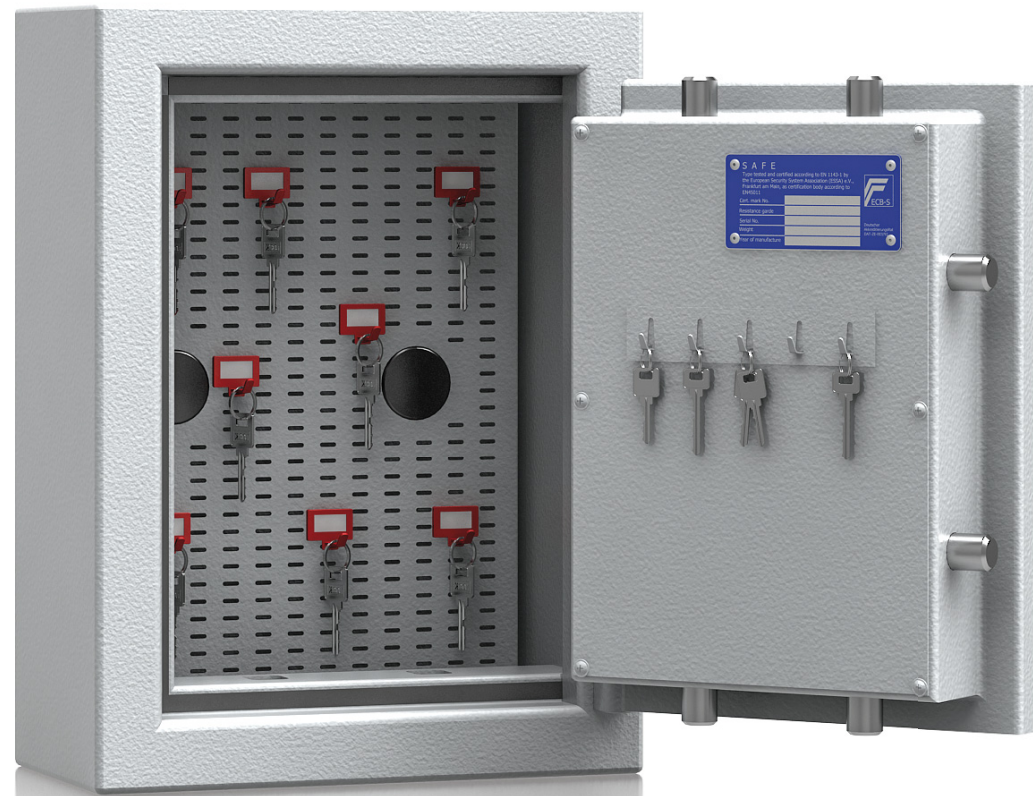

Instrukcja montażu haków.