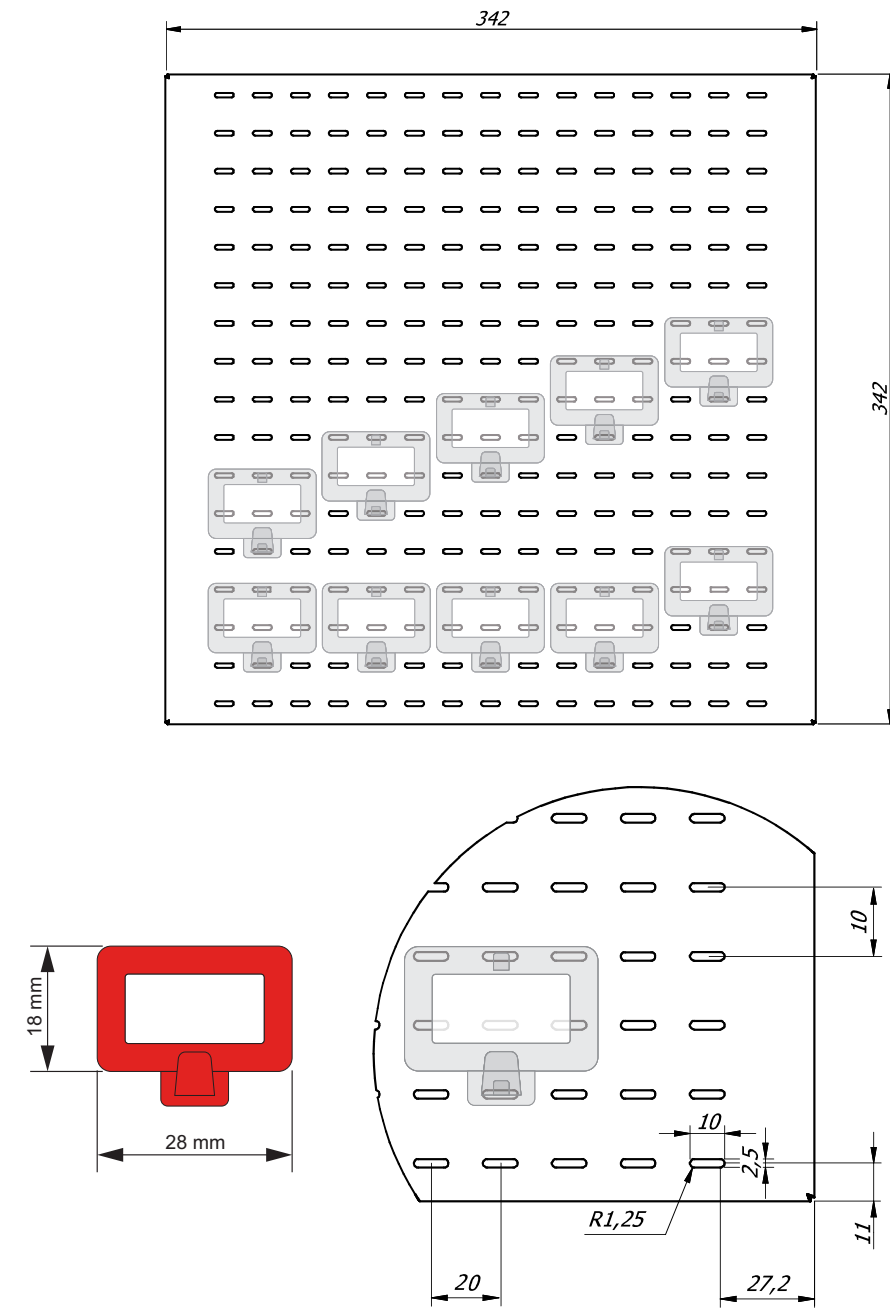

Instrukcja montażu haków.