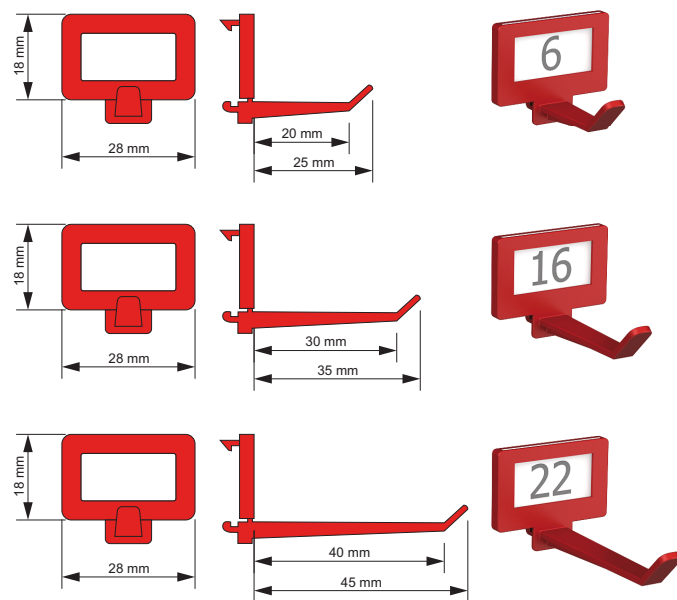

Art. nr	Model	Ilość listw hakowych			Ilość haków na listwie			Ilość ścianek	Ilość haków łącznie
		Ścianka tylna Szt.	Drzwi Szt.	Ścianka Szt.	Ścianka tylna Szt.	Drzwi Szt.	Ścianka Szt.	Szt.	Szt.
157000.00	safe4key I	SHP *	1	-	SHP *	5	-	-	5 + SHP *
157001.00	safe4key I	4	3	-	10	8	-	-	64
157002.00	safe4key I	-	-	2/3	-	-	8	4	160
157003.00	safe4key I	-	-	2/2	-	-	6	3	72
157004.00	safe4key I	-	-	3/4	-	-	8	5	280
157005.00	safe4key I	-	-	3/3	-	-	6	4	144
157006.00	safe4key I	-	-	5/6	-	-	8	5	440
157007.00	safe4key I	-	-	3/4	-	-	8	5	280
157008.00	safe4key I	-	-	4/4	-	-	6	4	192
157009.00	safe4key I	-	-	3/4	-	-	8	5	280
157010.00	safe4key I	-	-	5/6	-	-	8	5	440
157011.00	safe4key I	-	-	7/8	-	-	8	5	600
157012.00	safe4key I	-	-	3/4 + 5/6	-	-	8	5 x 2	720
157013.00	safe4key I	-	-	5/6	-	-	8	5	440
157014.00	safe4key I	-	-	3/4	-	-	8	5	280
157015.00	safe4key I	-	-	7/8	-	-	8	5	600
157016.00	safe4key I	-	-	5/6	-	-	8	5 x 2	880
157017.00	safe4key I	-	-	5/6	-	-	8	5	440
157018.00	safe4key I	-	-	3/4	-	-	8	5	280
157019.00	safe4key I	-	-	3/4	-	-	8	5 x 2	560
157020.00	safe4key I	-	-	7/8	-	-	8	5	600
157021.00	safe4key I	-	-	5/6	-	-	8	5 x 2	880
157022.00	safe4key I	-	-	5/6	-	-	8	5	440
157023.00	safe4key I	-	-	3/4	-	-	8	5	280
157024.00	safe4key I	-	-	3/4	-	-	8	5 x 2	560
157025.00	safe4key I	-	-	5/6 + 7/8	-	-	8	5 x 2	1040

### Standardowe listwy hakowe bez dopłaty

Art. nr 02021.01

Art. nr 02008

Art. nr 02010

### Listwy

Instrukcja montażu haków.