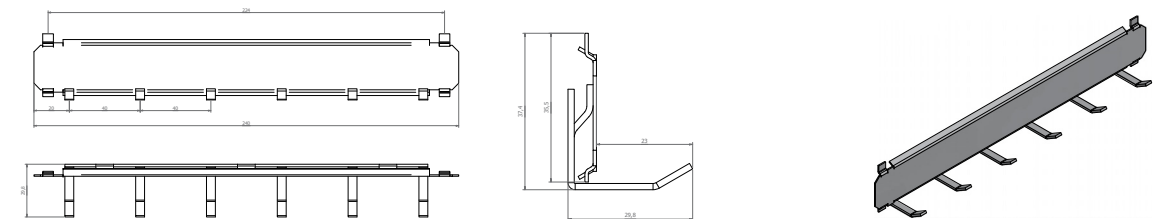

Art. nr	Model	Ilość listw hakowych			Ilość haków na listwie			Ilość ścianek	Ilość haków łącznie
		Ścianka tylna Szt.	Drzwi Szt.	Ścianka Szt.	Ścianka tylna Szt.	Drzwi Szt.	Ścianka Szt.	Szt.	Szt.
157000.00	safe4key I	SHP *	1	-	SHP *	5	-	-	5 + SHP *
157001.00	safe4key I	4	3	-	10	8	-	-	64
157002.00	safe4key I	-	-	2/3	-	-	8	4	160
157003.00	safe4key I	-	-	2/2	-	-	6	3	72
157004.00	safe4key I	-	-	3/4	-	-	8	5	280
157005.00	safe4key I	-	-	3/3	-	-	6	4	144
157006.00	safe4key I	-	-	5/6	-	-	8	5	440
157007.00	safe4key I	-	-	3/4	-	-	8	5	280
157008.00	safe4key I	-	-	4/4	-	-	6	4	192
157009.00	safe4key I	-	-	3/4	-	-	8	5	280
157010.00	safe4key I	-	-	5/6	-	-	8	5	440
157011.00	safe4key I	-	-	7/8	-	-	8	5	600
157012.00	safe4key I	-	-	3/4 + 5/6	-	-	8	5 x 2	720
157013.00	safe4key I	-	-	5/6	-	-	8	5	440
157014.00	safe4key I	-	-	3/4	-	-	8	5	280
157015.00	safe4key I	-	-	7/8	-	-	8	5	600
157016.00	safe4key I	-	-	5/6	-	-	8	5 x 2	880
157017.00	safe4key I	-	-	5/6	-	-	8	5	440
157018.00	safe4key I	-	-	3/4	-	-	8	5	280
157019.00	safe4key I	-	-	3/4	-	-	8	5 x 2	560
157020.00	safe4key I	-	-	7/8	-	-	8	5	600
157021.00	safe4key I	-	-	5/6	-	-	8	5 x 2	880
157022.00	safe4key I	-	-	5/6	-	-	8	5	440
157023.00	safe4key I	-	-	3/4	-	-	8	5	280
157024.00	safe4key I	-	-	3/4	-	-	8	5 x 2	560
157025.00	safe4key I	-	-	5/6 + 7/8	-	-	8	5 x 2	1040

* SHP - system haków przestawnych

Standardowe listwy hakowe bez dopłaty

Art. nr 02021.01