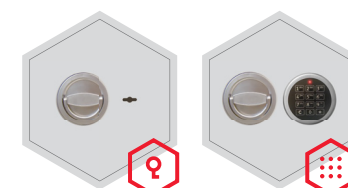

\* bez zawiasów, klamki i okucia \*\* nieprzelotowy \*\*\* listwa hakowa do samodzielnego montażu + SHP (system haków przestawnych)

Korpus: dwuściankowy o grubości 25 mm

Drzwi: wielościankowe o grubości 84 mm

**Opcje zamków**

Standard

zamek kluczowy

zamek elektroniczny

Opcje za dopłatą

mechaniczny zamek szyfrowy

mechaniczny zamek szyfrowy

zamek elektroniczny