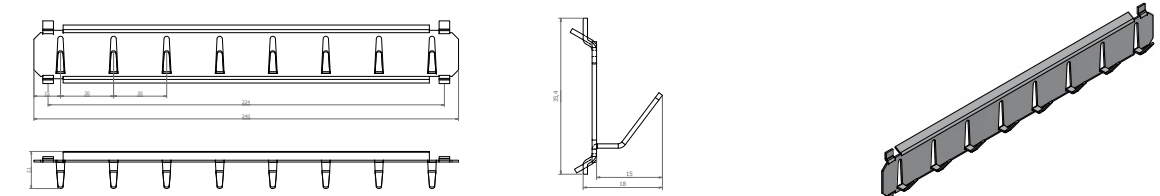

Art. nr 02008