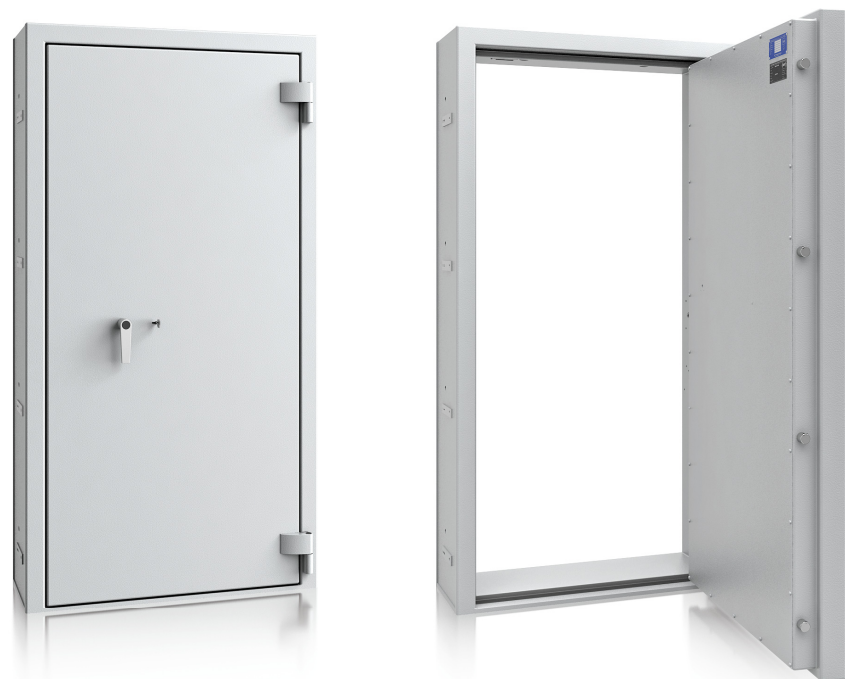

Model Eisenach

Budowa drzwi zgodna z klasą B wg wytycznych VDMA. Produkt przystosowany do przykotwienia w murze, wmurowanie nie jest wymagane.

Opis produktu
Seria Eisenach - drzwi antywłamaniowe.

Drzwi: wielosciankowe o grubości 104 mm
Rama drzwi (ościeżnica): dwuściankowa o grubości 62 mm
Zamknięcie: 3 stronne ryglowanie - w tym od strony zawiasowej profil zachodzący

Wyposażenie podstawowe
Zamek: drzwi zamykane zamkiem kluczowym VdS - Klasa I/IMP - Klasa A (standardowo z dwoma kluczami o długości 120 mm)
Rodzaj zamknięcia: klamka wystająca 60 mm
Zawiasy: zewnętrzne
Kąt otwarcia drzwi: 180°
Otwory do montażu: 8 szt.; po 4 otwory na każdej stronie
Lakier: RAL 7035 szary

Model Eisenach

Art. nr	Model	Wymiary zewn. *			Wymiary w świetle drzwi		Otwory do montażu			Waga Kg
		Wys. mm	Szer. mm	Gr. mm	Wys. mm	Szer. mm	Lewa strona ilość	Prawa strona ilość	U góry ilość	
55300	Eisenach	1700	900	240	1605	740	4	4	-	166
55301	Eisenach	1800	900	240	1705	740	4	4	-	175
55302	Eisenach	2000	1000	240	1905	840	4	4	-	205

* bez zawiasów, klamki i okucia

Rama drzwi (ościeżnica):
dwuściankowa o grubości 62 mm

Drzwi wielosciankowe
o grubości 104 mm

Opcje zamków

Standard

zamek kluczowy

Opcje za dopłatą

mechaniczny zamek
szyfrowy