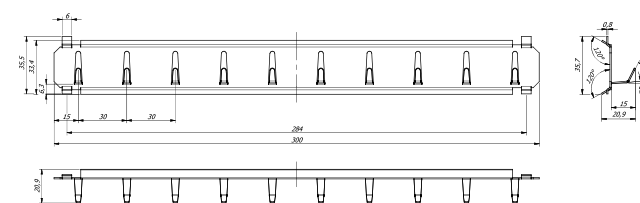

Listwy hakowe

Standard

Art. nr 02010