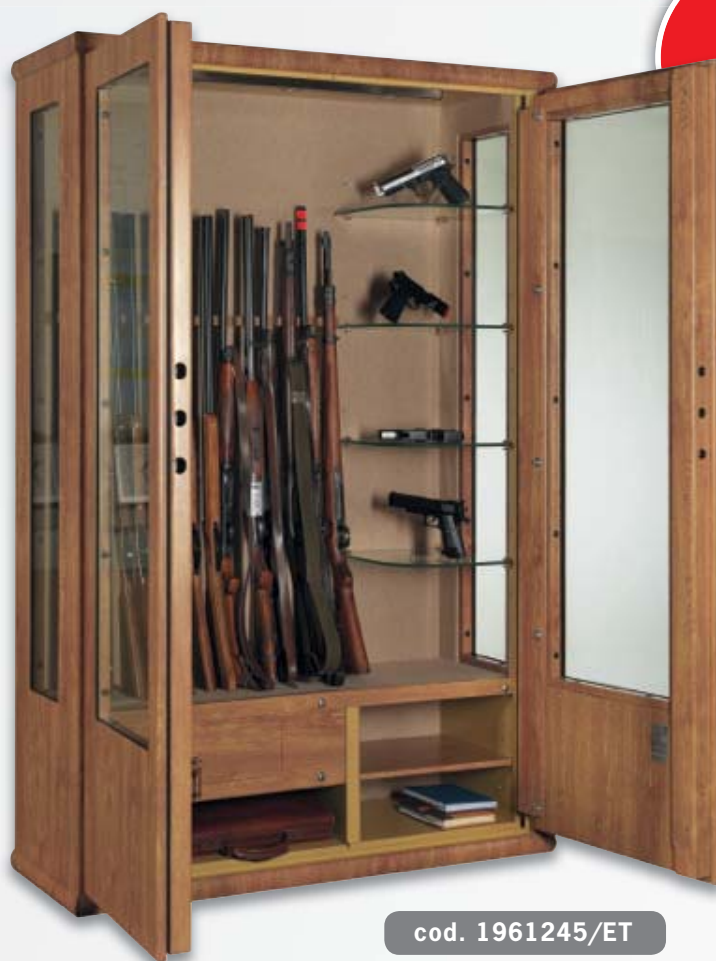

cod. 1961245/ET