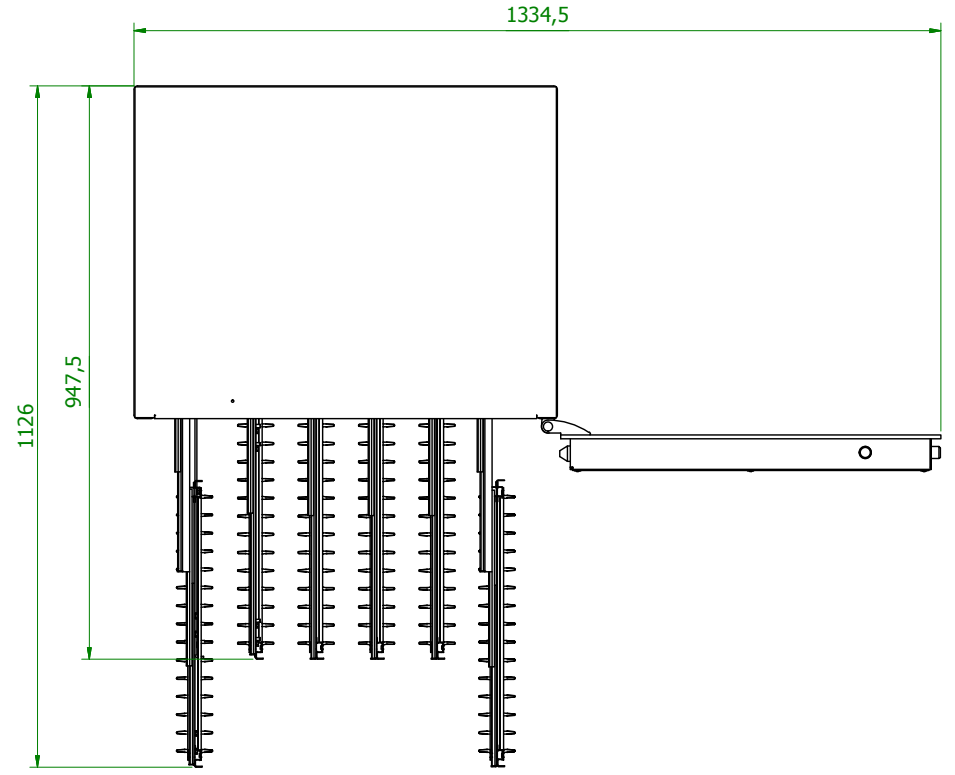

6 5 4 3 2 1

D

C

B

A

4 3

D

C

B

A

6 5 4 3 2 1

Giessen 13709