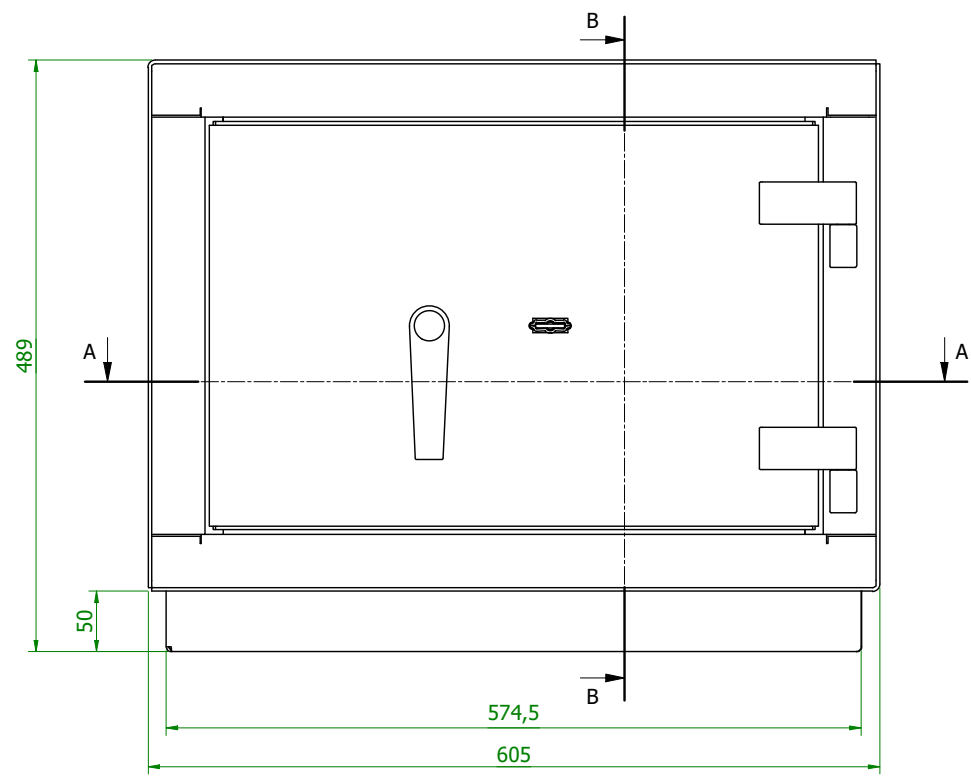

6 5 4 3 2 1

D

D

C

C

A-A

B

B

A

A

HAMBURG 45000

6 5 4 3 2 1