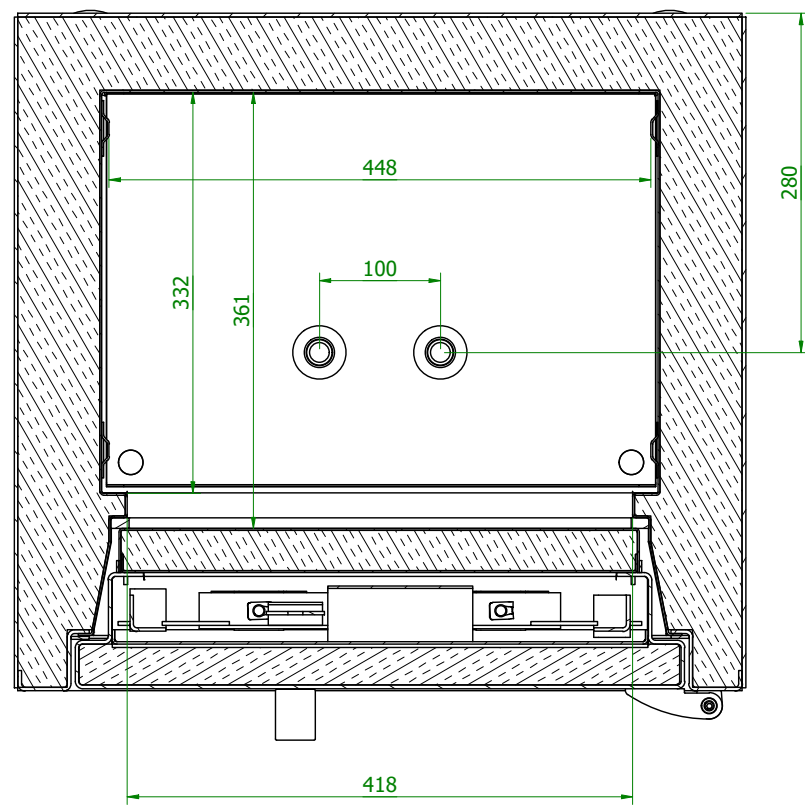

6 5 4 3 2 1

D

D

C

C

A-A

B

B

A

A

HAMBURG 45000

6 5 4 3 2 1