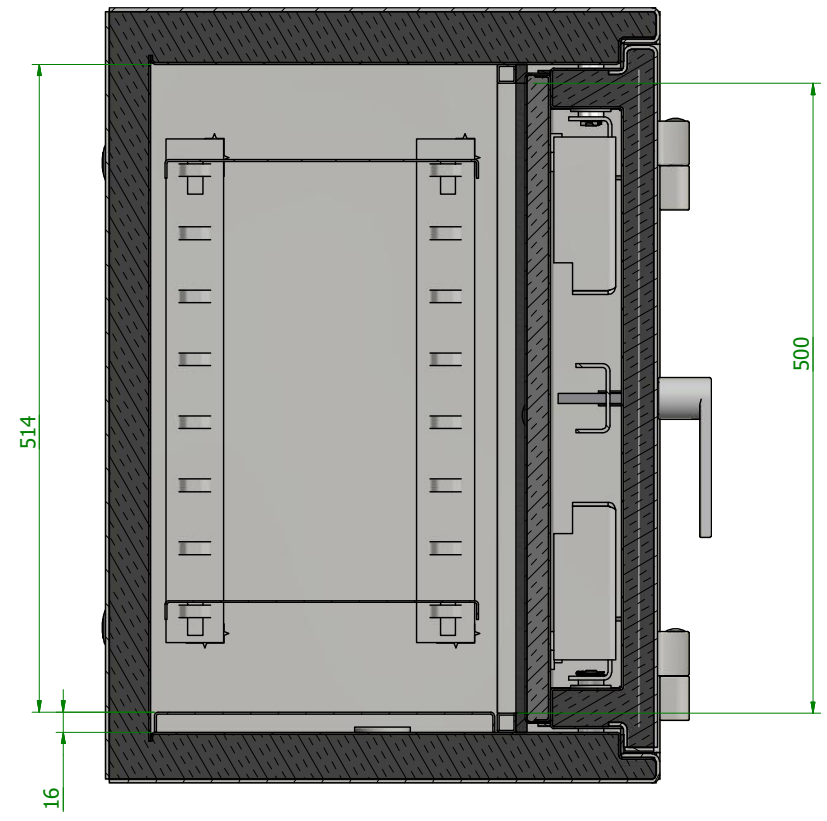

6 5 4 3 2 1

D

B-B

C

A-A

C

B

B

WUPPERTAL 44509

Skizze ist Eigentum der Firma ISS Inter Sicherheits Service GmbH. Weitergabe ohne Genehmigung ist untersagt. Nach wirtschaftlichen Schaden, mindestens jedoch mit Euro 1.000,- netto zzgl. MwSt. berechnet. Skizze dient zur Vorlage, zwecks Abstimmung der Produktionsfreigabe, von Kunden oder deren Endkunden der Firma ISS Inter Sicherheits Service GmbH. / This document is property of the company ISS. The contents are protected by the law. It is strictly forbidden to copy, multiply or used by third person without permission of the company ISS. Offences will be punished and judicially pursued.

6 5 4 3 2 1