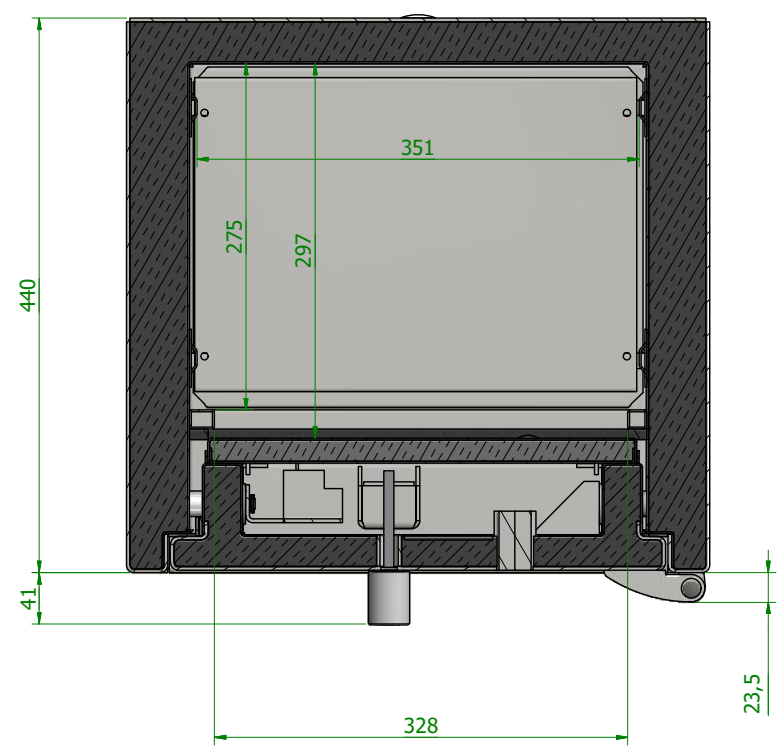

6 5 4 3 2 1

D

B-B

C

A-A

C

B

B

WUPPERTAL 44509

Skizze ist Eigentum der Firma ISS Inter Sicherheits Service GmbH. Weitergabe ohne Genehmigung ist untersagt. Nach wirtschaftlichen Schaden, mindestens jedoch mit Euro 1.000,- netto zzgl. MwSt. berechnet. Skizze dient zur Vorlage, zwecks Abstimmung der Produktionsfreigabe, von Kunden oder deren Endkunden der Firma ISS Inter Sicherheits Service GmbH. / This document is property of the company ISS. The contents are protected by the law. It is strictly forbidden to copy, multiply or used by third person without permission of the company ISS. Offences will be punished and judicially pursued.

6 5 4 3 2 1