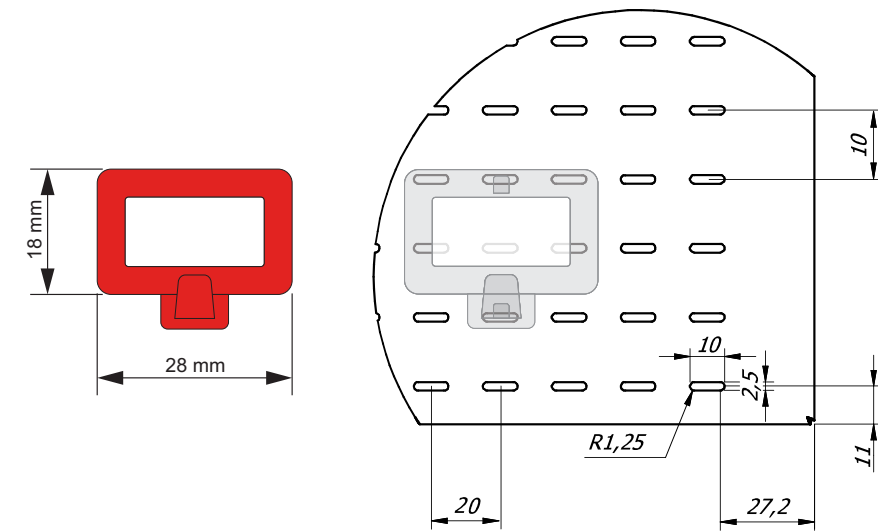

Model
Heilbronn

Art. No.	Model	Outer dimensions*			Inner dimensions			Anchoring		Hooks in total	Weight
		Height mm	Width mm	Depth mm	Height mm	Width mm	Depth mm	Bottom number	Backwall number	Number	Kg
07000	Heilbronn	255	190	130	253	188	129	0	4	20	3,0
07001	Heilbronn	305	240	130	303	238	129	0	4	30	3,5
07002	Heilbronn	350	270	130	348	268	129	0	4	40	4,0
07003	Heilbronn	450	300	130	448	298	129	0	4	60	6,0
07004	Heilbronn	550	380	130	548	378	129	0	4	90	8,0
07005	Heilbronn	550	380	205	548	378	204	0	4	180	13,0
07006	Heilbronn **	550	730	130	548	728	129	0	4	190	16,0
07007	Heilbronn **	550	730	250	548	728	249	0	4	350	27,5
07008	Heilbronn **	1300	730	250	1298	728	249	0	4	700	70,0

The picture shows an example of a key cabinet - model Heilbronn Art. no. 07008.

Hooks assembly system.

Art. No.	Model	Hook bars Number	Hooks on hook bar Number	Partition wall Number	Hooks in total Number
07000	Heilbronn	-	-	-	20
07001	Heilbronn	-	-	-	30
07002	Heilbronn	-	-	-	40
07003	Heilbronn	-	-	-	60
07004	Heilbronn	-	-	-	90
07005	Heilbronn	-	-	1	180
07006	Heilbronn **	-	-	-	190
07007	Heilbronn **	-	-	2	350
07008	Heilbronn **	-	-	2	700