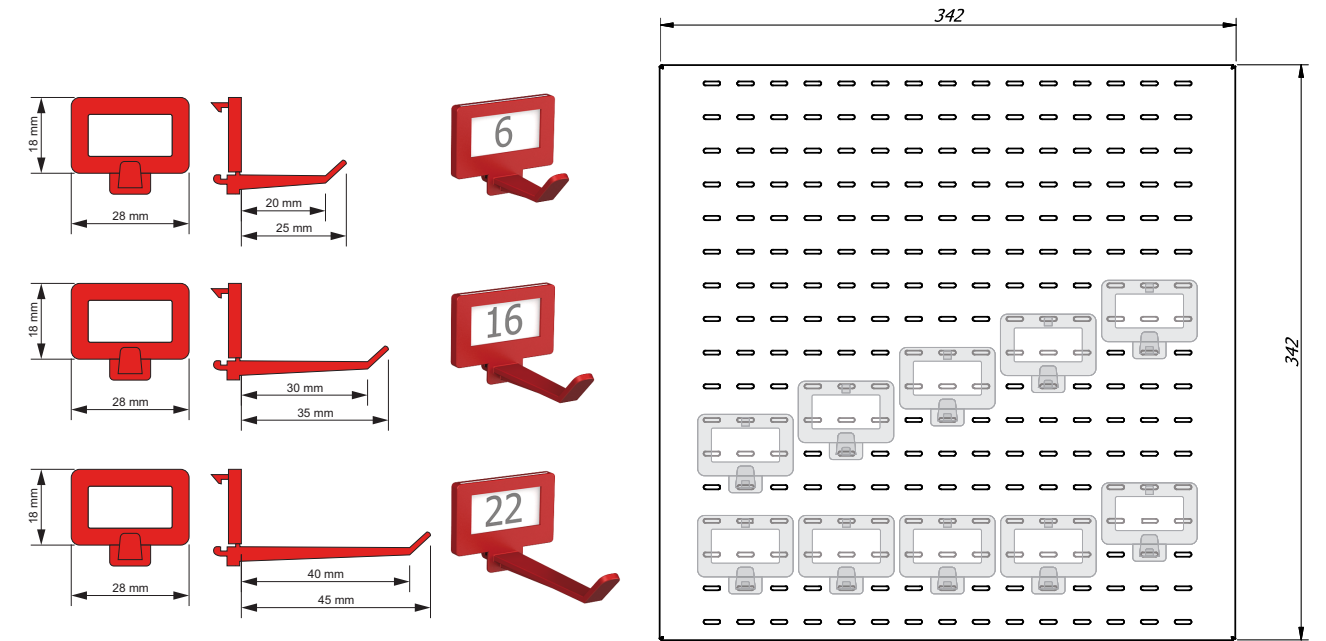

Hooks assembly system.