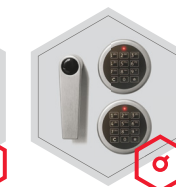

Boltwork handle: handle, protruding 60 mm

Hinges: external

Door opening angle: 180°

Mounting holes: 1 hole in the floor

Colour: RAL 7035 (light grey)

Model
Amsterdam

Art. No.	Model	Outer dimensions*			Inner dimensions			Door light		Anchoring		Weight Kg	Shelves Number	Files Number	Volume Liters
		Height mm	Width mm	Depth mm	Height mm	Width mm	Depth mm	Height mm	Width mm	Bottom number	Backwall number				
42701	Amsterdam	842	672	538	656	504	299	641	486	1	-	576	2	6	99
42702	Amsterdam	942	672	538	756	504	299	741	486	1	-	629	2	12	114
42703	Amsterdam	1042	672	538	856	504	299	841	486	1	-	682	2	12	129
42704	Amsterdam	1242	672	538	1056	504	299	1041	486	1	-	790	3	18	159
42705	Amsterdam	1542	842	578	1356	674	339	1341	656	1	-	1158	3	24	310
42706	Amsterdam	1842	842	578	1656	674	339	1641	656	1	-	1352	4	32	378
42707	Amsterdam	836	736	578	650	568	339	635	550	1	-	641	2	7	125
42708	Amsterdam	1286	736	578	1100	568	339	1085	550	1	-	905	3	21	212
42709	Amsterdam	1536	736	578	1350	568	339	1335	550	1	-	1051	3	21	260
42710	Amsterdam	1986	736	578	1800	568	339	1785	550	1	-	1315	4	35	347
42711	Amsterdam **	1986	986	578	1800	818	339	1785	800	1	-	1655	4	50	499
42712	Amsterdam **	1986	1296	578	1800	1128	339	1785	1110	1	-	2034	4	75	688
42713	Amsterdam **	1842	1522	578	1656	1354	339	1641	1336	1	-	2171	4	72	760
42714	Amsterdam	1042	872	728	856	704	489	841	686	1	-	995	2	18	295
42715	Amsterdam	1292	872	728	1106	704	489	1091	686	1	-	1180	3	27	381
42716	Amsterdam	1542	872	728	1356	704	489	1341	686	1	-	1362	3	27	467
42717	Amsterdam	1842	872	728	1656	704	489	1641	686	1	-	1582	4	36	570
42718	Amsterdam **	1842	1236	728	1656	1068	489	1641	1050	1	-	2066	4	56	865

Mechanical code lock

Electronic lock

Accessories available against surcharge

Left door

Inner safe (Excl. 42712-42714; 42718)

Inner safe with partition wall, 2 - door (Excl. 42701-42711; 42715-42717)

Extensible file frame